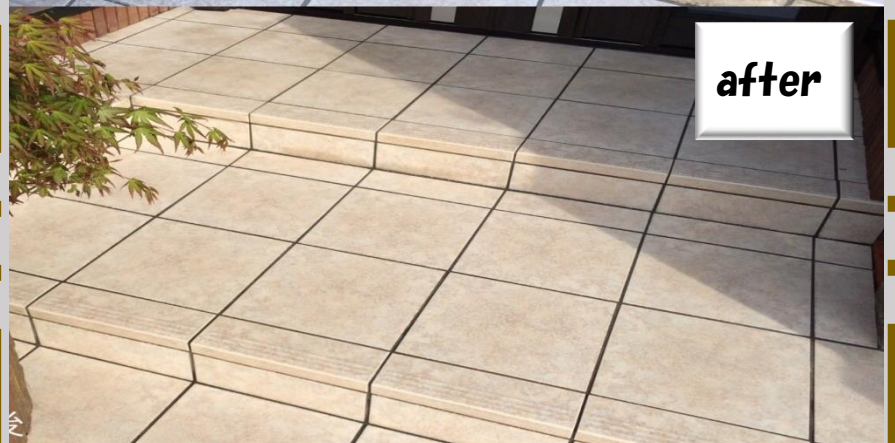

3FU2
01 2217 400

Entrance

玄関

エントランスコーティング

5年耐久

エントランスの素材表面にコーティングをするため、素材に直接汚れや水がしみ込みません。

そのコーティング膜がエントランスをキズから守ります。

さらに、一番人が出入りし、汚れやすいエントランスのお手入れもカンタンに！！

コーティングすると
このように
水がはじくよ！

このように、
もちろん汚れも落とします！！

before

after